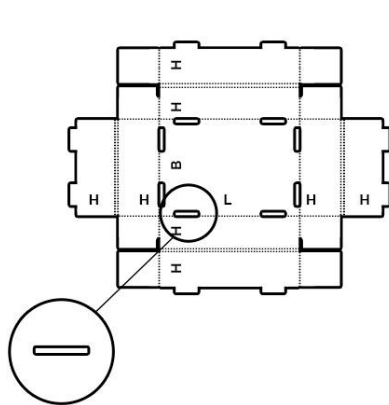

Московская область, Г.О. Щелково, пос. Литвиново, 14В

FEFCO 0210

70x50x243	3-х слойный гофрокартон
-----------	-------------------------

FEFCO 0215

63x63x225	микрогофрокартон
70x65x462	микрогофрокартон
72x72x160	микрогофрокартон
76x76x177	микрогофрокартон

Московская область, Г.О. Щелково, пос. Литвиново, 14В

FEFCO 0217

280x150x220	3-х слойный гофрокартон
-------------	-------------------------

FEFCO 0425

120x80x75	микрогофрокартон
-----------	------------------